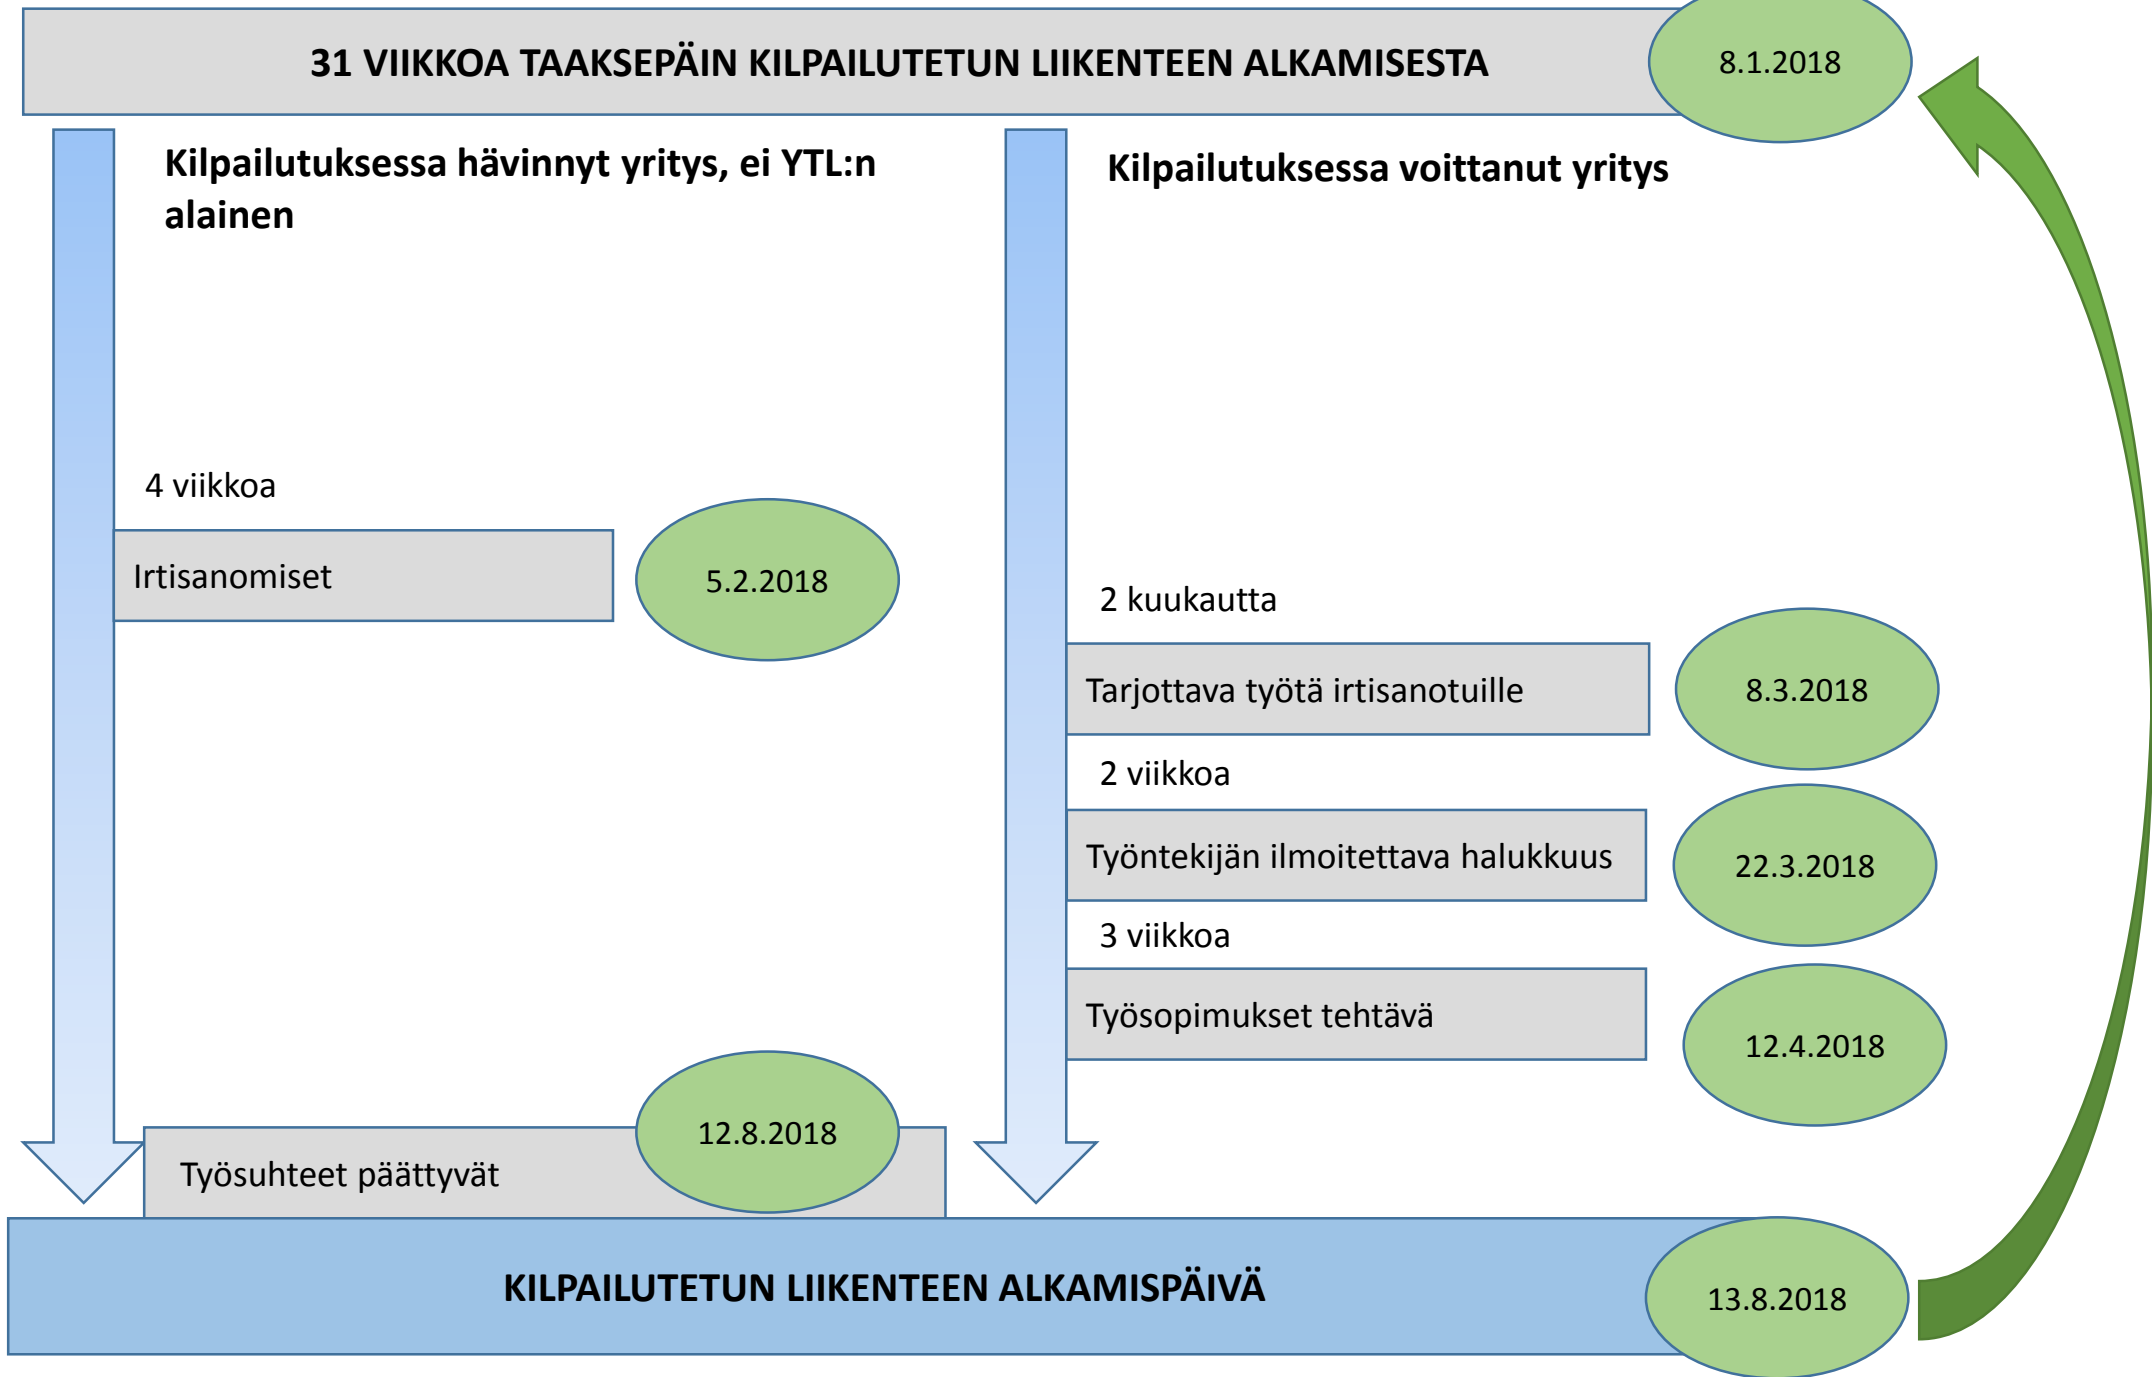

1. Kilpailun ratkeamisen ja liikennöinnin alkamisen välinen aika on: vähintään 31 viikkoa

Esimerkki määräaikojen laskemisesta

Tarjouskilpailu ratkeaa
15.12.2017

Tarjouskilpailu ratkeaa 15.12.2017

2. Kilpailun ratkeamisen ja liikennöinnin alkamisen välinen aika on: alle 31 viikkoa

Esimerkki määräaikojen laskemisesta