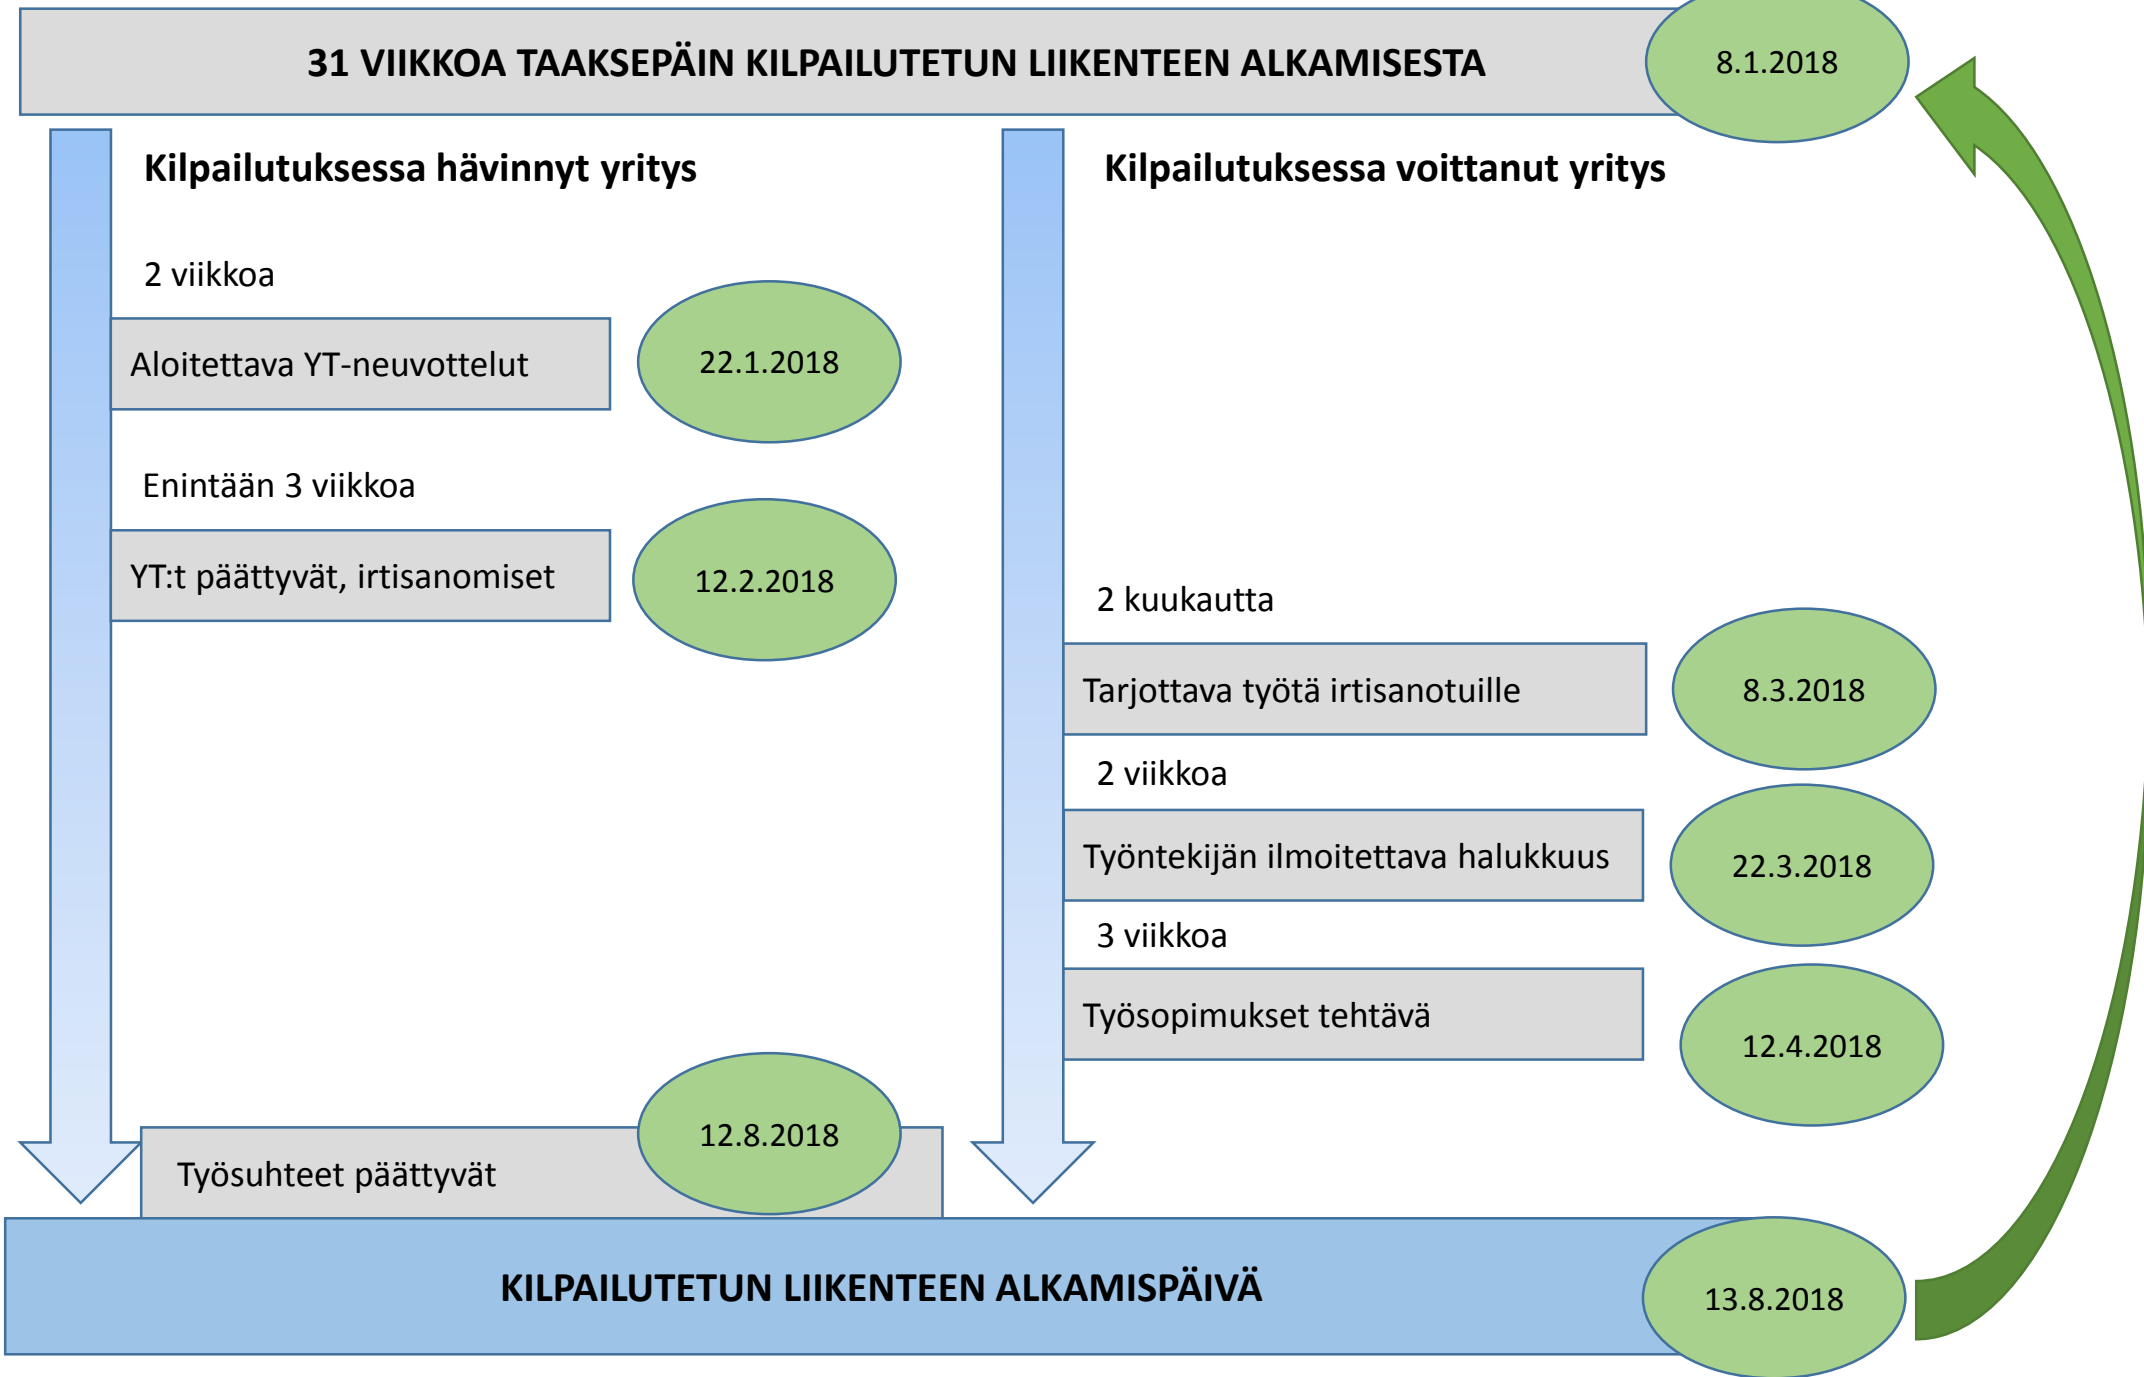

1. Kilpailun ratkeamisen ja liikennöinnin alkamisen välinen aika on: vähintään 31 viikkoa

Esimerkki määräaikojen laskemisesta

Tarjouskilpailu ratkeaa
15.12.2017

Tarjouskilpailu ratkeaa 15.12.2017

2. Kilpailun ratkeamisen ja liikennöinnin alkamisen välinen aika on: alle 31 viikkoa